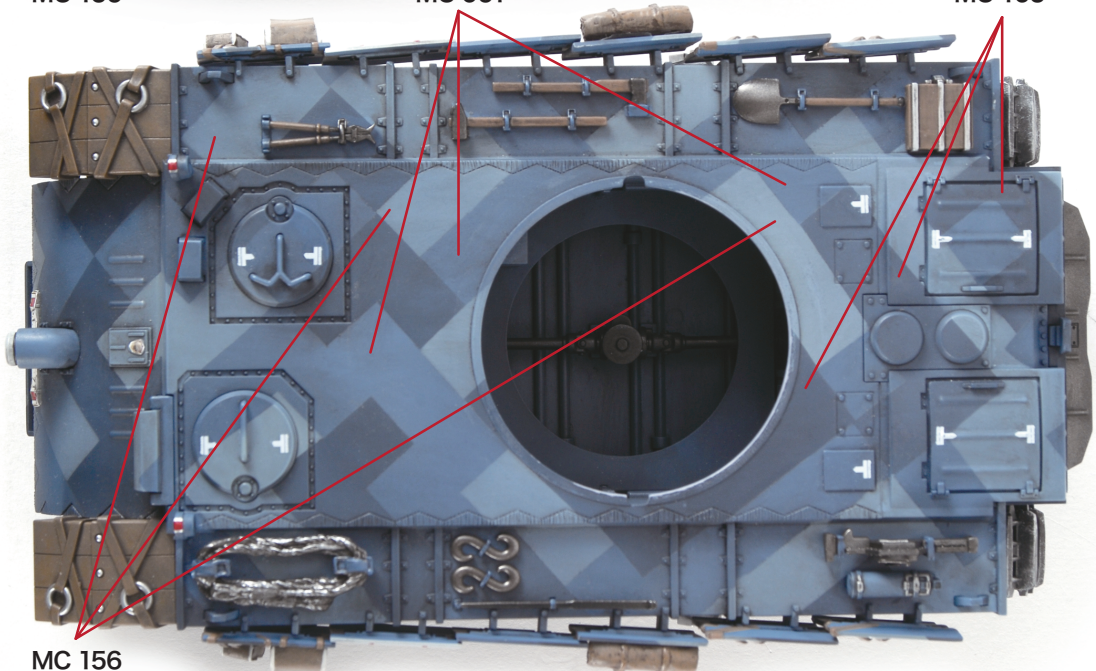

⑤ MC 105 (LUFTWAFFE UNIFORM WWII) (WWIIドイツ空軍ユニフォーム色) を全体に塗装。

[上面図]

MC 156

MC 061

MC 105

MC 156

※本塗装図は、あくまでも塗装の一例です。何卒ご了承ください。