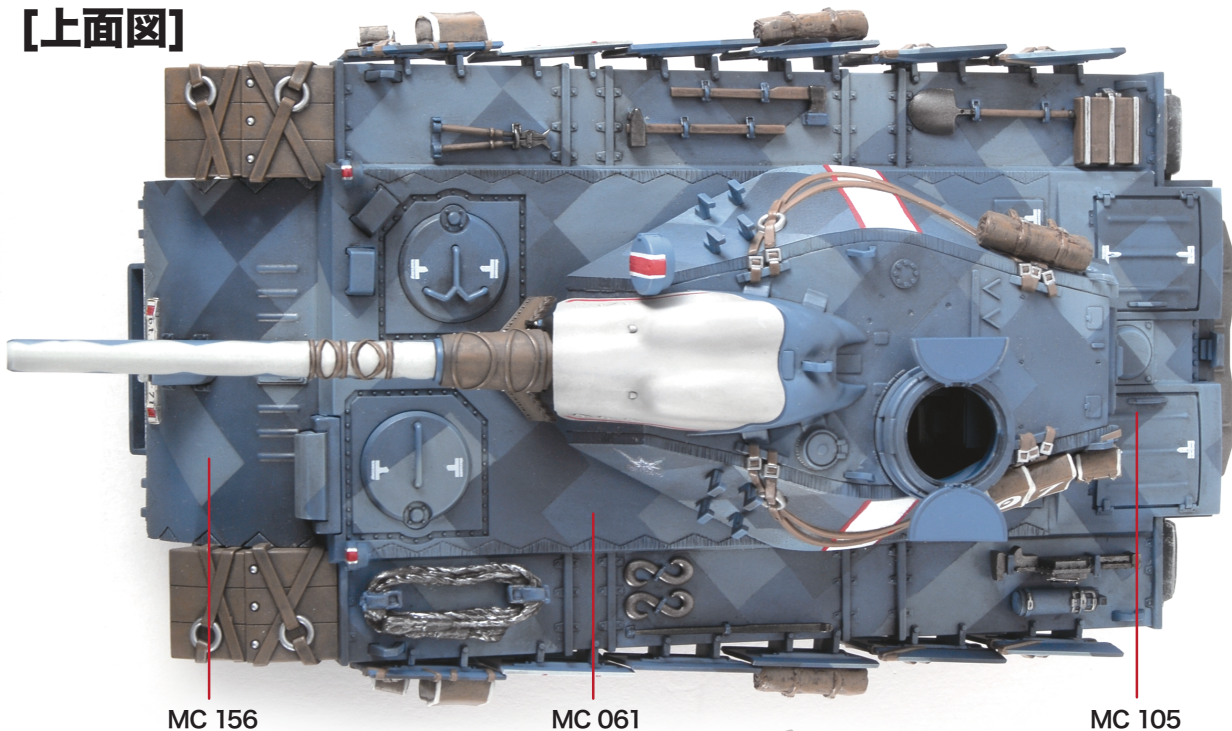

Principality of Gallia experimental tank EDELWEISS

ガリア公国義勇軍第3中隊第7小隊
「エーデルワイス号」塗装図

ガリア迷彩部使用カラー

- MODEL COLOR 156 (BLUEGREY PALE) (ブルーグレイペール)
- MODEL COLOR 061 (GREY BLUE) (グレーブルー)
- MODEL COLOR 105 (LUFTWAFFE UNIFORM WWII) (WWIIドイツ空軍ユニフォーム色)

(いずれも水性アクリル塗料「ファレホ」を使用。
MODEL COLORは以下「MC」と略します)

< 塗装手順 >

① MC 156 (BLUEGREY PALE) (ブルーグレイペール) を全体に塗装。

② 1cmのマスキングテープにてMC 156を残す部分をマスキングする。

③ MC 061 (GREY BLUE) (グレーブルー) を全体に塗装。

④ 1cmのマスキングテープにてMC061を残す部分をマスキングする。

⑤ MC 105 (LUFTWAFFE UNIFORM WWII) (WWIIドイツ空軍ユニフォーム色) を全体に塗装。

[上面図]

MC 156

MC 061

MC 105